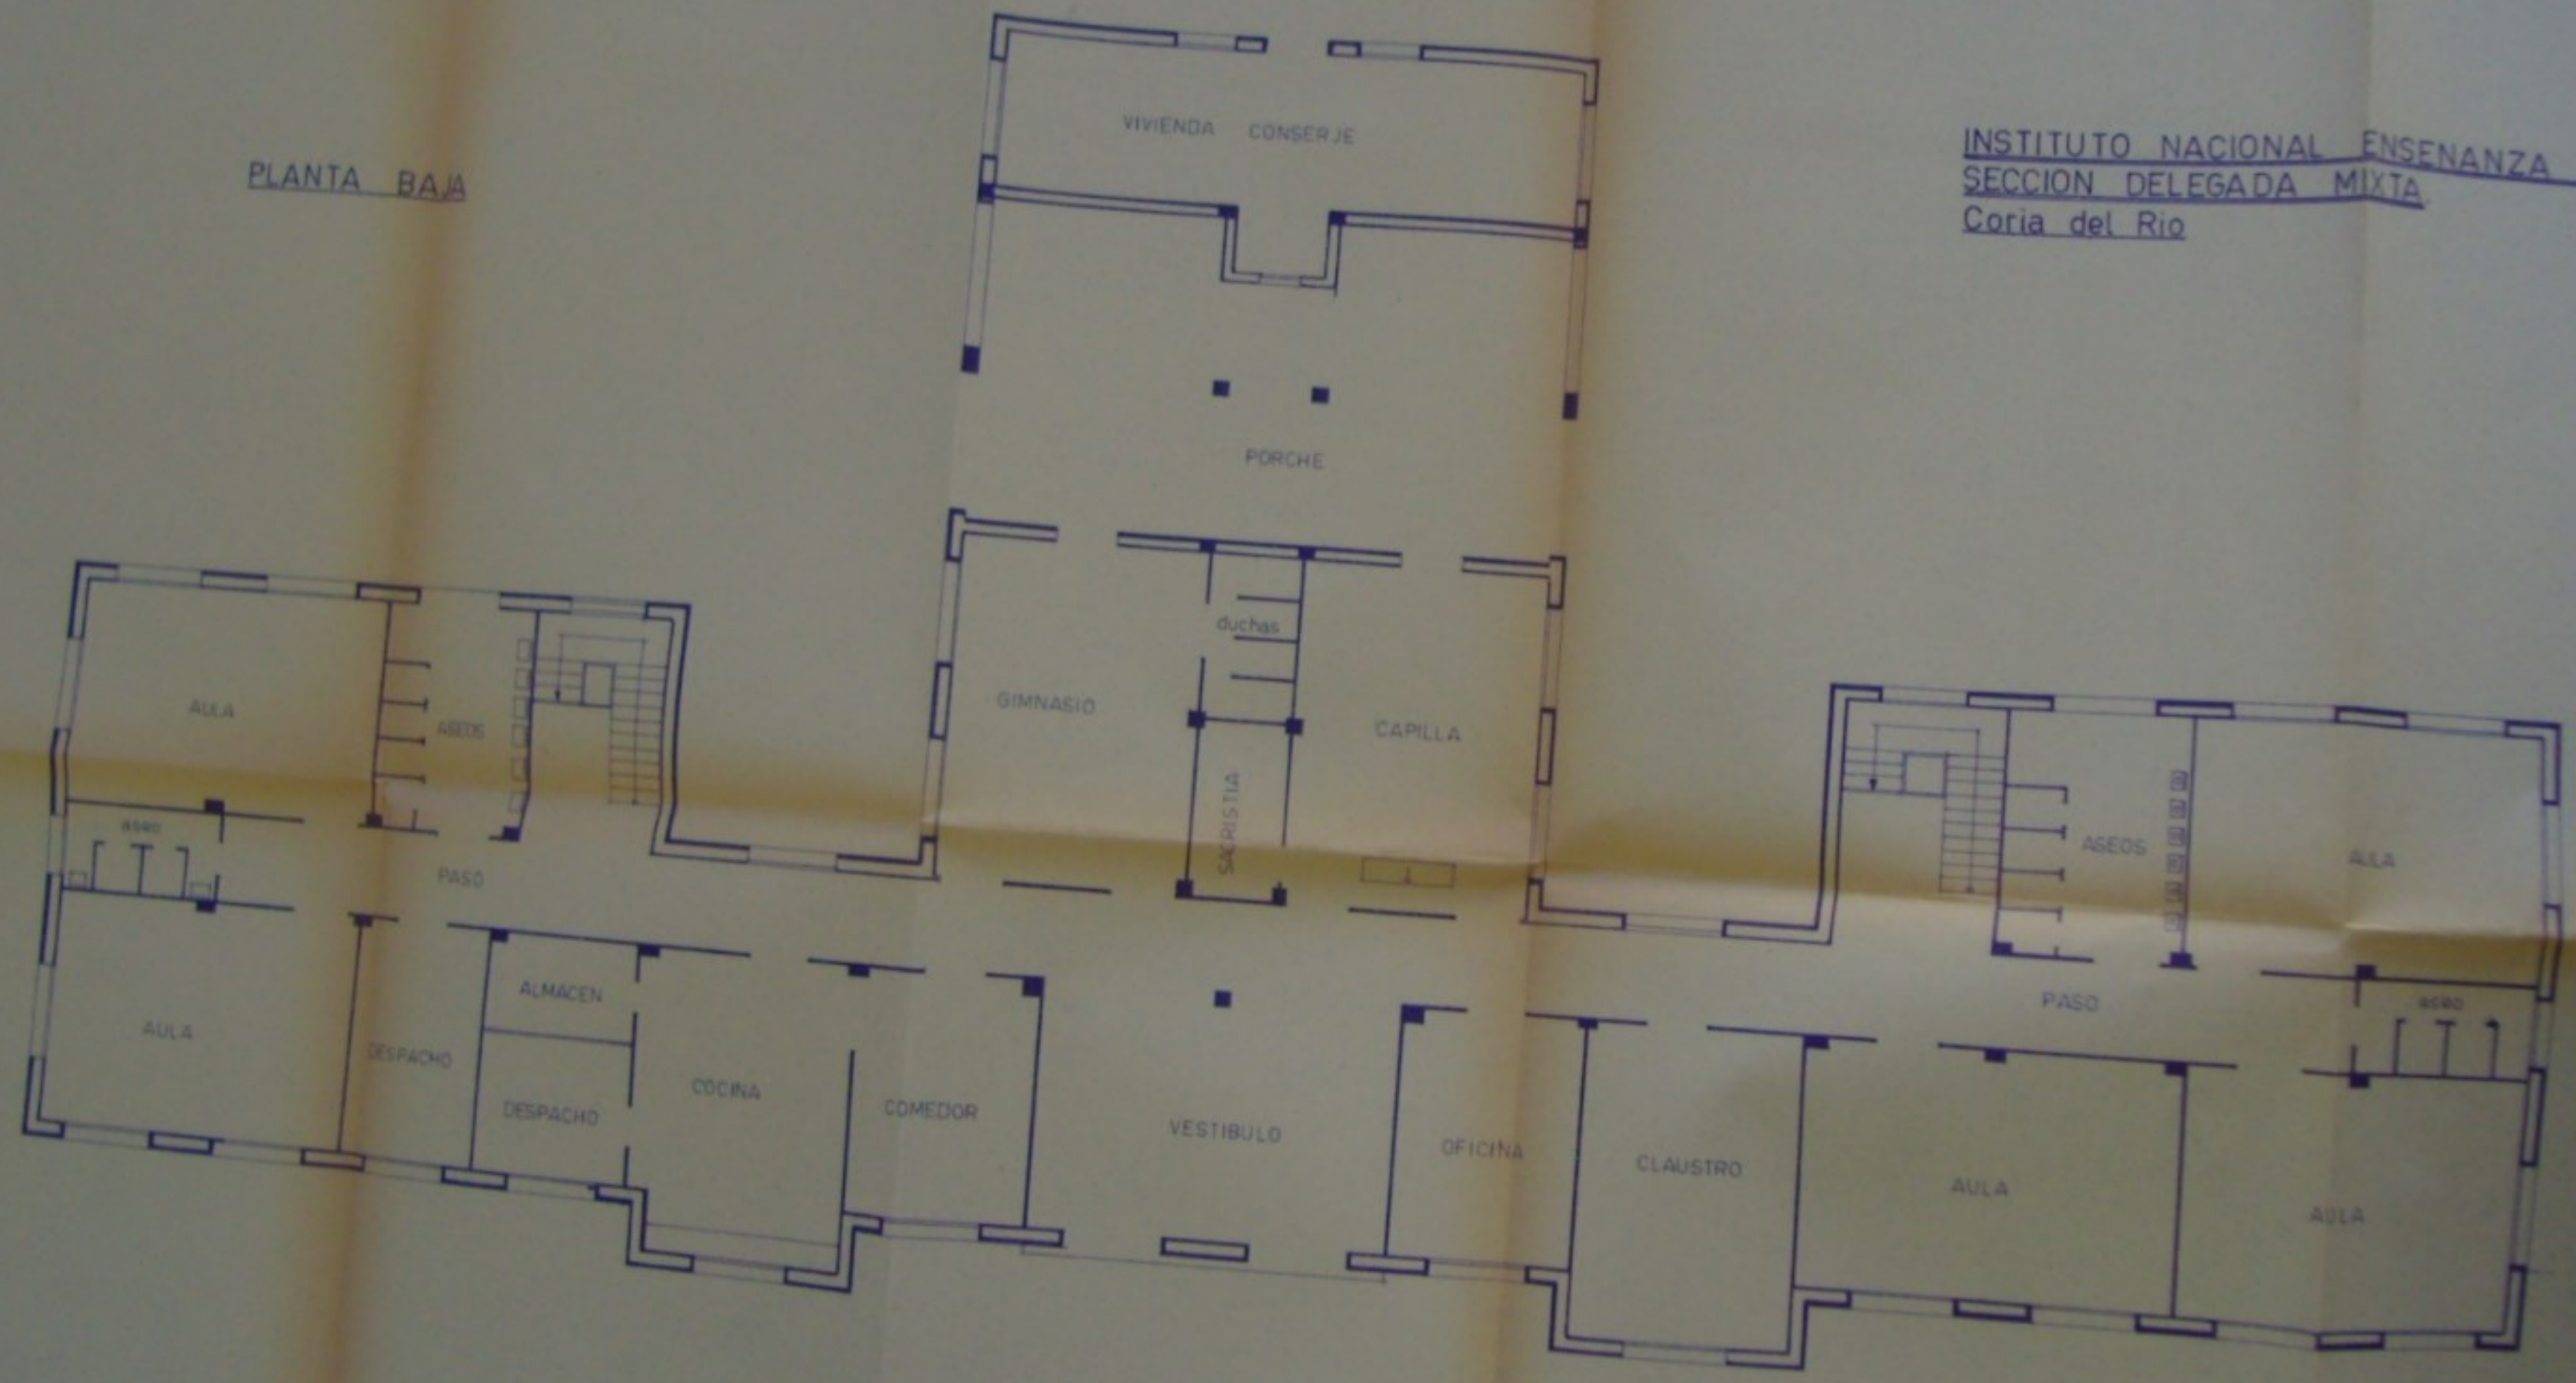

INSTITUTO NACIONAL ENSEÑANZA MEDIA
SECCION DELEGADA MIXTA

CORIA DEL RIO
(SEVILLA)

PLANOS DE :

PLANTA BAJA.

PLANTA PRINCIPAL.

PLANTA GENERAL.

Coria del Rio, Julio de 1,969.

PLANTA GENERAL
Escala 1:500

PLANTA PRINCIPAL

INSTITUTO NACIONAL ENSEÑANZA MEDIA
SECCION DELEGADA MIXTA
Coria del Rio

Escala 1:100

PLANTA BAJA

INSTITUTO NACIONAL ENSEÑANZA MEDIA
SECCION DELEGADA MIXTA
Coria del Rio

Escala 1:100