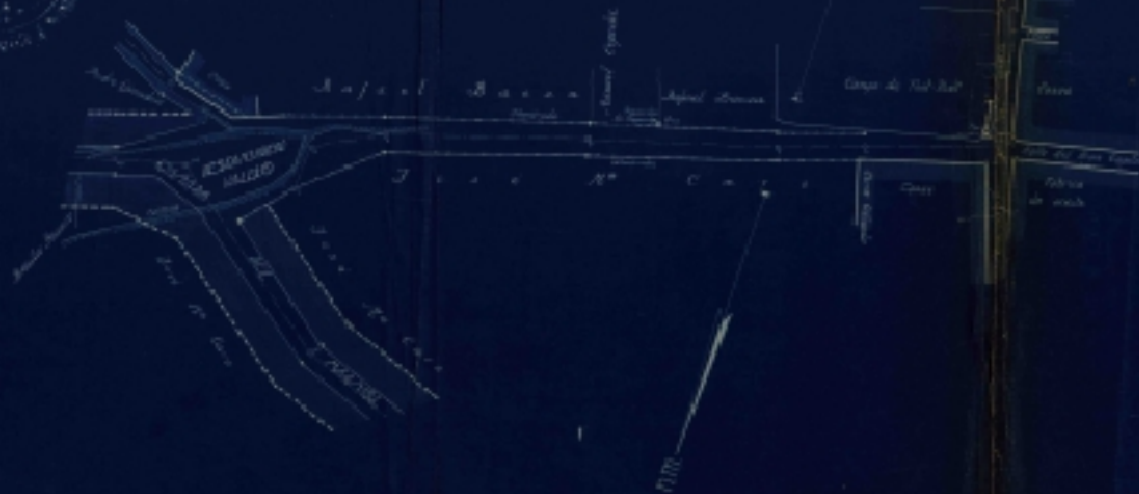

Término municipal de
LAGRA DEL RIO

Provincia de
SEVILLA

PLANO DE LA VIA PEGUARIA

COLATA DE
DESCANSADO
DE VALERO AL NEBLO

Las dimensiones
deben ser iguales

ESCALA 1:2000

AÑO 1933

Madrid, marzo - 1933
El Perito representado